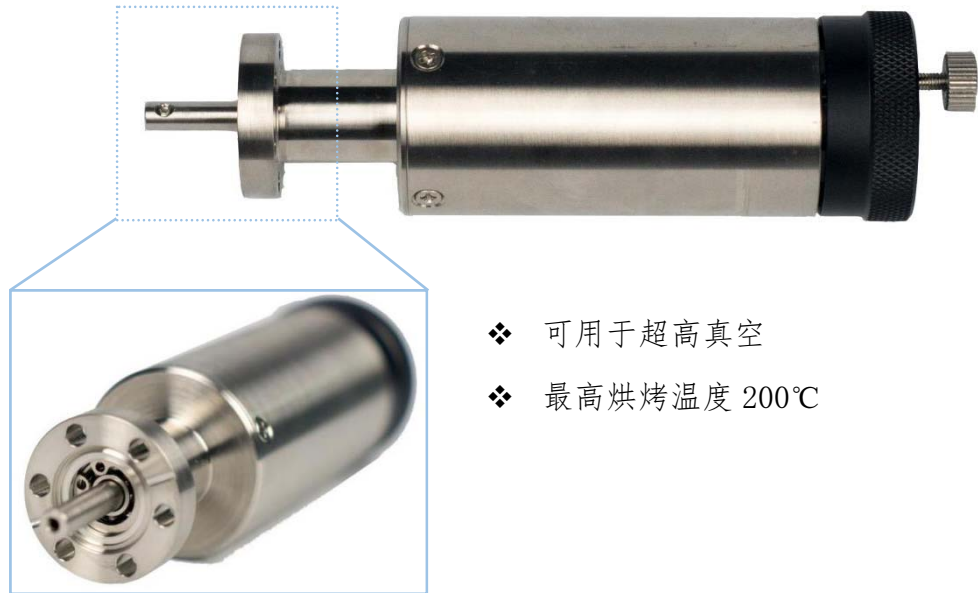

旋转导入器——波纹管式旋转导入器

产品参数:

型号	接口法兰	A (mm)	L1 (mm)	L2 (mm)	D (mm)
GC-RF-B16-A00	CF16	43	20	126.5	6
GC-RF-B35-A00	CF35	48	50	170.0	8